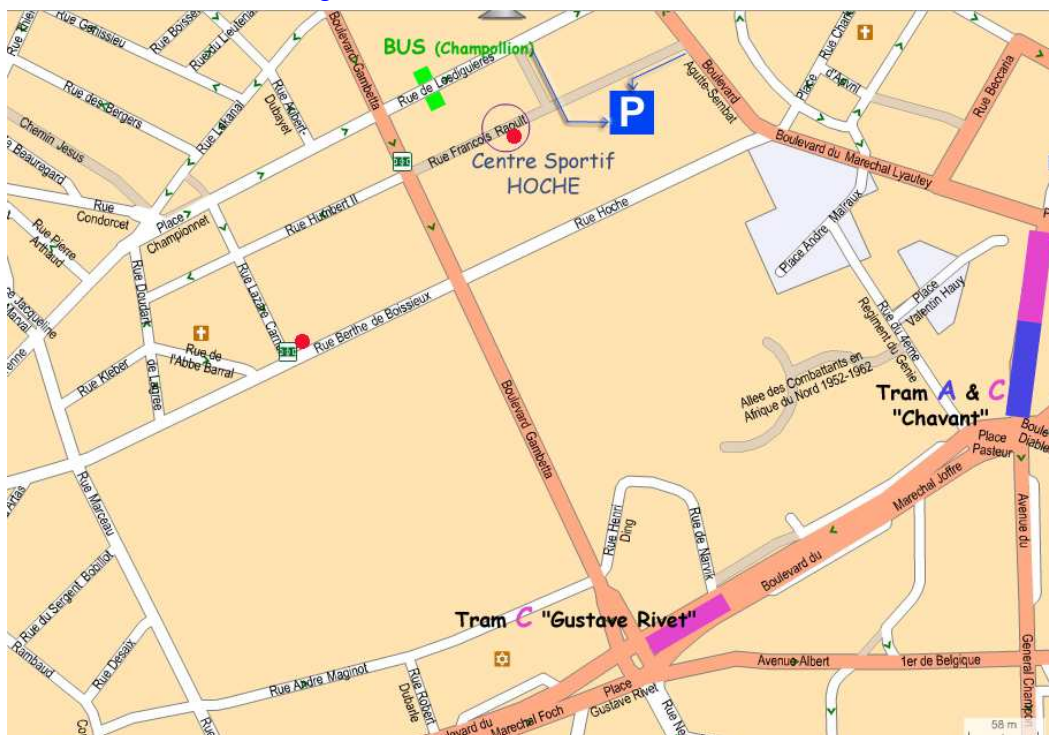

PLAN D'ACCÈS : Centre Sportif Hoche 7 rue François-Raoult 38000 GRENOBLE

GPS : latitude 45.1859 longitude : 5.7260

Accès par les lignes de bus **12**, arrêt "Championnet", **16, 17**, arrêt "Casernes de Bonne" ou bien Tram **C** "Gustave Rivet" + 5 min. de marche, Tram **A** « Chavant » + 5 min de marche.